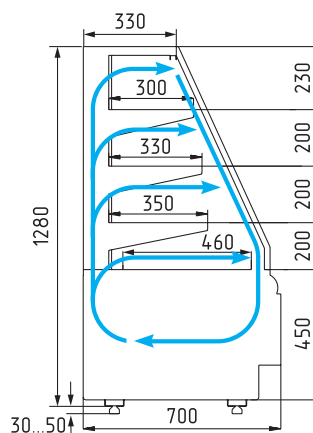

Динамика открытая