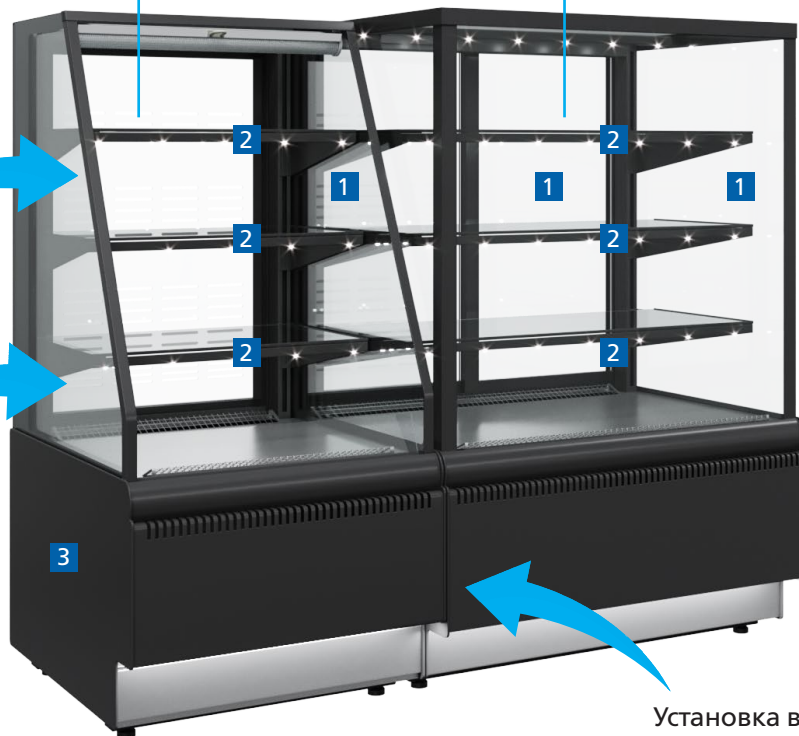

Салюта

Кондитерские витрины **CUBE STANDARD**

ОСОБЕННОСТИ:

Серия кондитерских витрин CUBE STANDARD – это:

- современный кубический дизайн;
- стабильный температурный режим, благодаря наличию стеклопакетов;
- эффективное использование площади кафе, бара, магазина любого формата;
- многообразие моделей от обслуживания через прилавок до моделей самообслуживания;
- различные варианты цветовых исполнений;
- LED-подсветка каждой полки;
- защитные металлические стойки, закрывающие соединение стеклопакетов.

Динамика

Динамика открытая

Нейтральная

Прилавок

ОПЦИИ:

- колесная опора
- подсветка на передних стойках
- поддон для макарони (1 секция, 2 секции)
- поддон-ценник для мелкой выпечки
- подставка для бутербродов

Паттерн фронтальной панели

Нижний поддон выкладки – сталь нержавеющая

МДФ-ПАНЕЛИ С ПОДСВЕТКОЙ НИЖНЕГО ФРОНТА:

1006 СЕДОЙ ДУБ

1007 ОЛЬХА

1005 ВЕНГЕ

1008 ТЕМНЫЙ ДУБ

1010 МАРИЕЛЬ

- 1** Остекление – стеклопакет
- 2** LED -подсветка каждой полки
- 3** Боковина металлическая толщиной 2,5 мм

 напитки
+4...+12°C

 торты, пирожные, гастрономия
0...+7°C

Ночная шторка (Self)

Открытый модуль (Self)