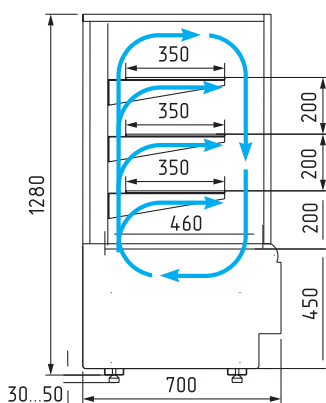

ТЕХНИЧЕСКИЕ ХАРАКТЕРИСТИКИ:

Модель	Длина с боковинами, мм → I мм	Длина без боковин, мм → MM	Горизонтальная площадь экспозиции, м² 	Полезный объем, м³ 	Рабочая температура, °C
КС70 VV 0,6-1 STANDARD	600	595	0,83	0,12	0...+7
КС70 VV 0,9-1 STANDARD	900	895	1,26	0,19	
КС70 VV 1,3-1 STANDARD	1300	1295	1,86	0,28	
КС70 VM 0,6-2 (открытая) STANDARD	600	895	0,78	0,12	+4...+12
КС70 VM 0,9-2 (открытая) STANDARD	900	895	1,21	0,18	
КС70 VM 1,3-2 (открытая) STANDARD	1300	1295	1,79	0,27	
КС70 N 0,6-1 STANDARD (нейтральная)	600	595	0,83	-	-
КС70 N 0,9-1 STANDARD (нейтральная)	900	895	1,26		
КС70 N 1,3-1 STANDARD (нейтральная)	1300	1295	1,86		
КС70 N 0,6-7/ КС70 N 0,9-7 (прилавок)	600/900	-	-		

Динамика