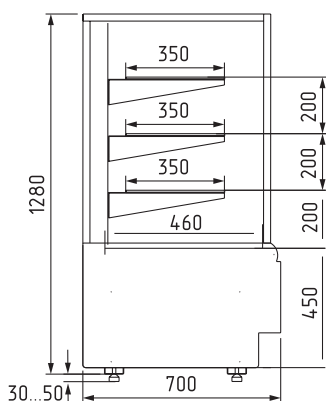

Нейтральная