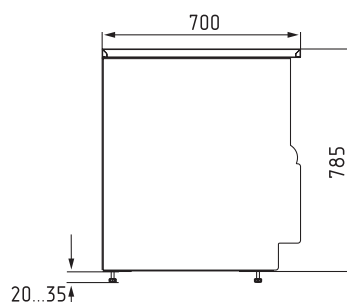

ТЕХНИЧЕСКИЕ ХАРАКТЕРИСТИКИ:

Модель	Длина с боковинами, мм → I мм	Длина без боковин, мм → MM	Горизонтальная площадь экспозиции, м² 	Полезный объем, м³ 	Рабочая температура, °C
КС70 VV 0,6-1 STANDARD	600	595	0,83	0,12	0...+7
КС70 VV 0,9-1 STANDARD	900	895	1,26	0,19	
КС70 VV 1,3-1 STANDARD	1300	1295	1,86	0,28	
КС70 VM 0,6-2 (открытая) STANDARD	600	895	0,78	0,12	+4...+12
КС70 VM 0,9-2 (открытая) STANDARD	900	895	1,21	0,18	
КС70 VM 1,3-2 (открытая) STANDARD	1300	1295	1,79	0,27	
КС70 N 0,6-1 STANDARD (нейтральная)	600	595	0,83	-	-
КС70 N 0,9-1 STANDARD (нейтральная)	900	895	1,26		
КС70 N 1,3-1 STANDARD (нейтральная)	1300	1295	1,86		
КС70 N 0,6-7/ КС70 N 0,9-7 (прилавок)	600/900	-	-		

Прилавок

ОПЦИИ:

- колесная опора
- подсветка на передних стойках
- поддон для макарони (1 секция, 2 секции)
- поддон-ценник для мелкой выпечки
- подставка для бутербродов